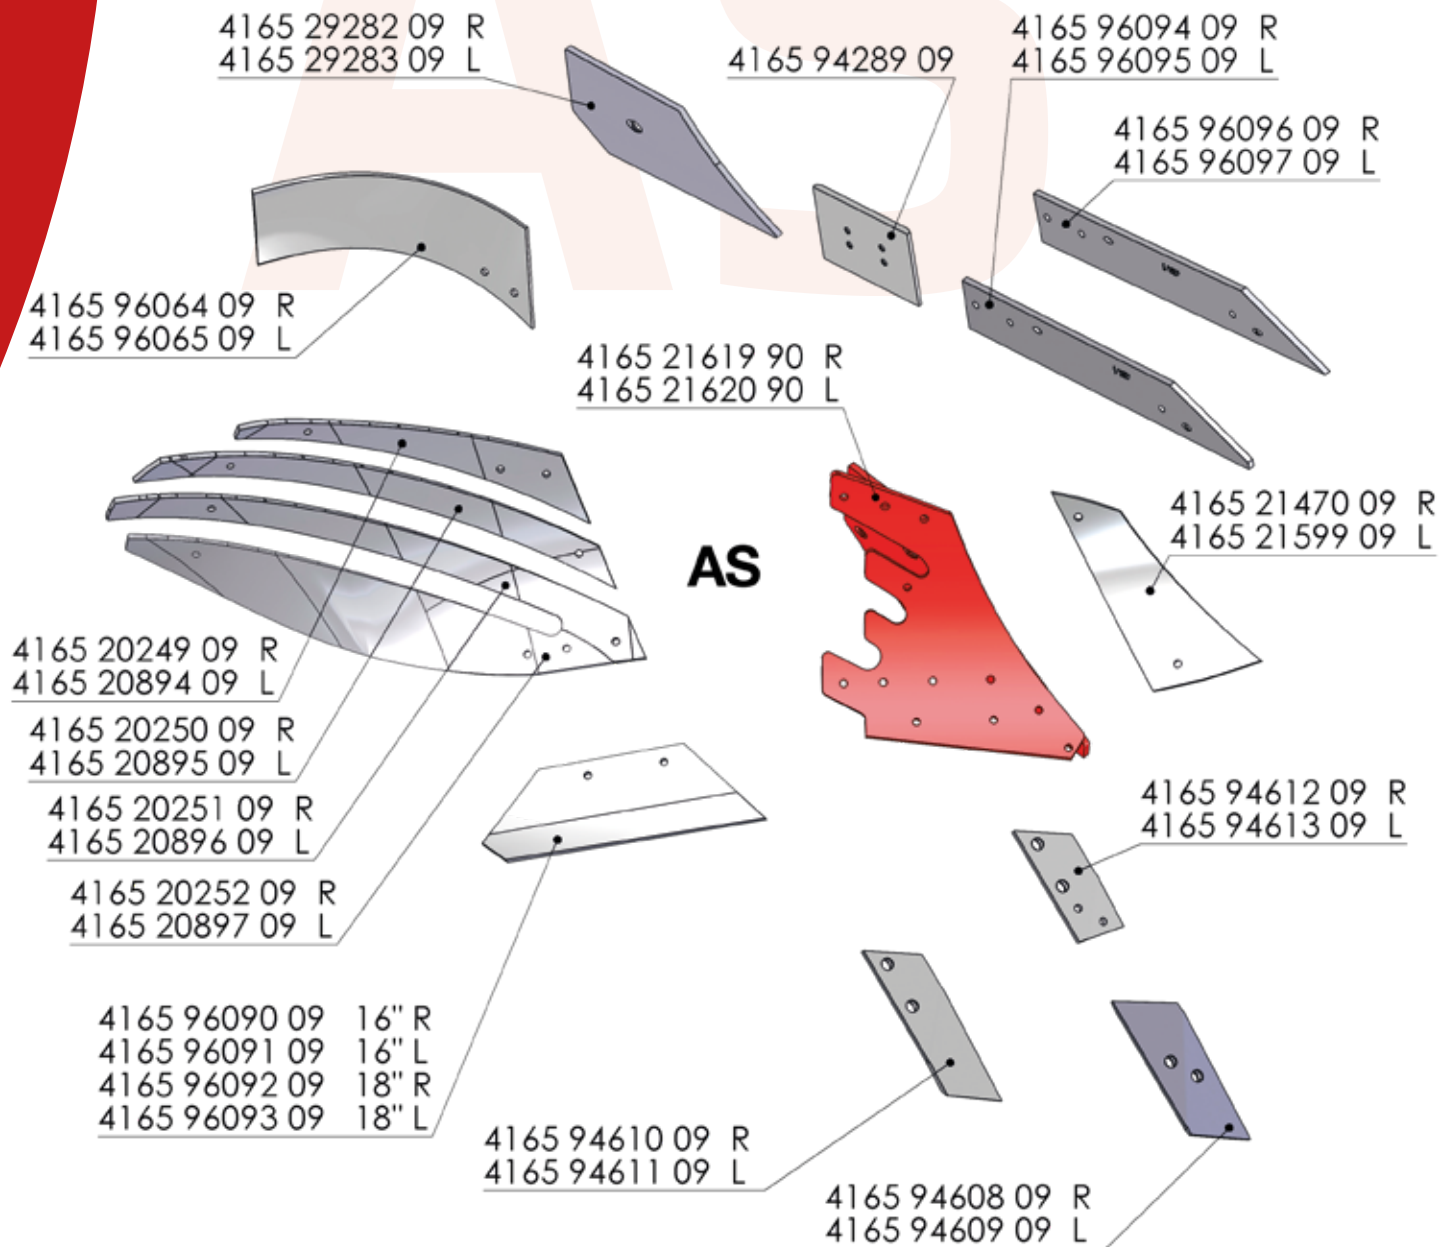

CRAFTED WITH **CARE**
ENGINEERED TO **LAST**

 **AGROLUX**

AGROLUX ORIGINAL

AGROLUX ORIGINAL

AGROLUX ORIGINAL

4165 96064 09 R
4165 96065 09 L

4165 94289 09

4165 20539 90 R
4165 20540 90 L

4165 96094 09 R
4165 96095 09 L

4165 96084 09 R
4165 96085 09 L

4165 96086 09 R
4165 96087 09 L

4165 96090 09 16" R
4165 96091 09 16" L
4165 96092 09 18" R
4165 96093 09 18" L

4165 94612 09 R
4165 94613 09 L