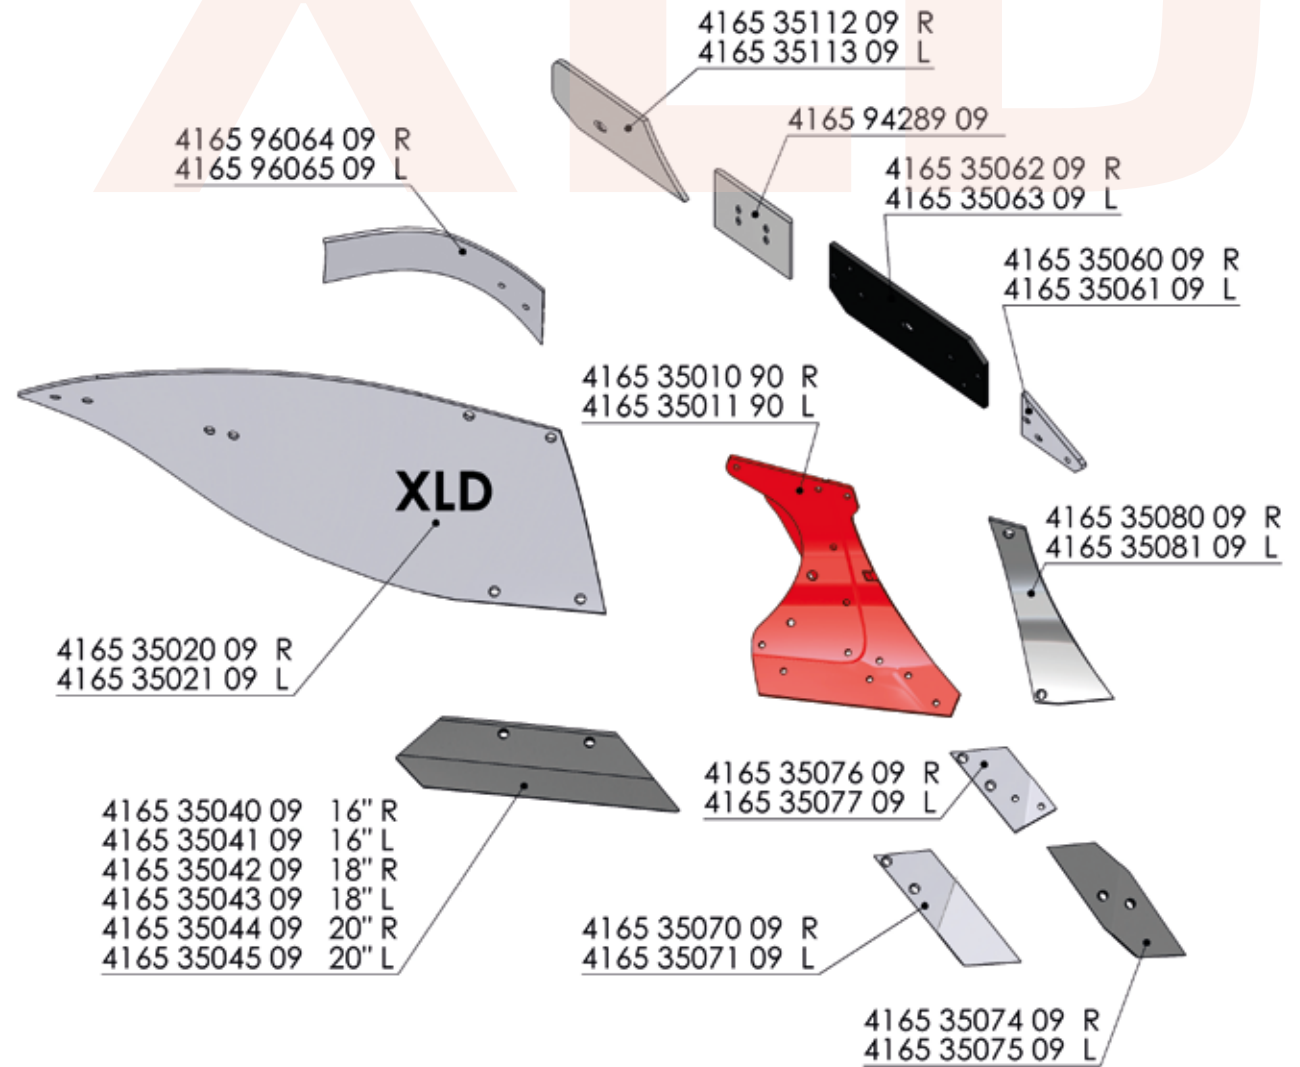

CRAFTED WITH **CARE**
ENGINEERED TO **LAST**

 **AGROLUX**

AGROLUX ORIGINAL

AGROLUX ORIGINAL

AGROLUX ORIGINAL

4165 96064 09 R
4165 96065 09 L

4165 94289 09

4165 20539 90 R
4165 20540 90 L

4165 96094 09 R
4165 96095 09 L

4165 96084 09 R
4165 96085 09 L

4165 96086 09 R
4165 96087 09 L

4165 96090 09 16" R
4165 96091 09 16" L
4165 96092 09 18" R
4165 96093 09 18" L

4165 94612 09 R
4165 94613 09 L