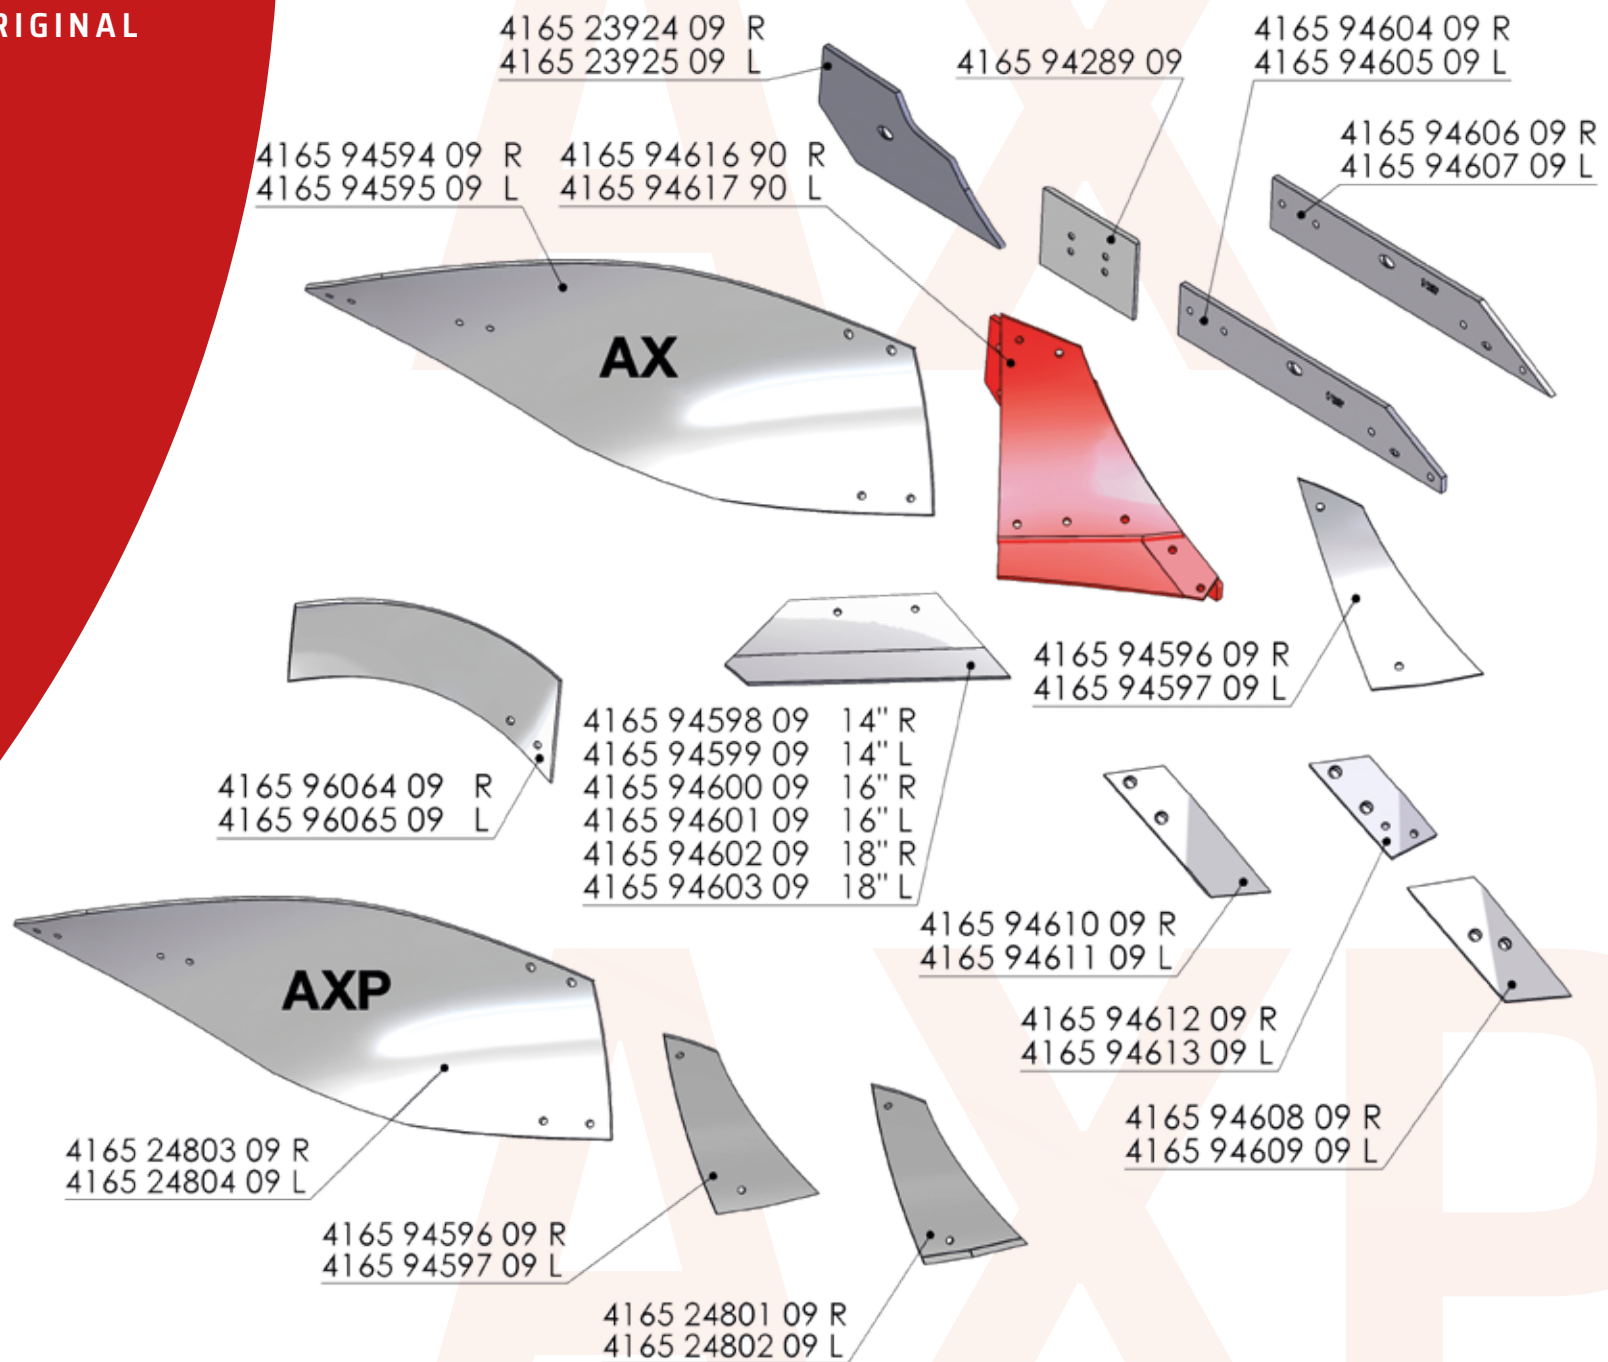

CRAFTED WITH **CARE**
ENGINEERED TO **LAST**

 **AGROLUX**

AGROLUX ORIGINAL

AGROLUX ORIGINAL

AGROLUX ORIGINAL

4165 96064 09 R
4165 96065 09 L

4165 94289 09

4165 20539 90 R
4165 20540 90 L

4165 96094 09 R
4165 96095 09 L

4165 96084 09 R
4165 96085 09 L

4165 96086 09 R
4165 96087 09 L

4165 96090 09 16" R
4165 96091 09 16" L
4165 96092 09 18" R
4165 96093 09 18" L

4165 94612 09 R
4165 94613 09 L